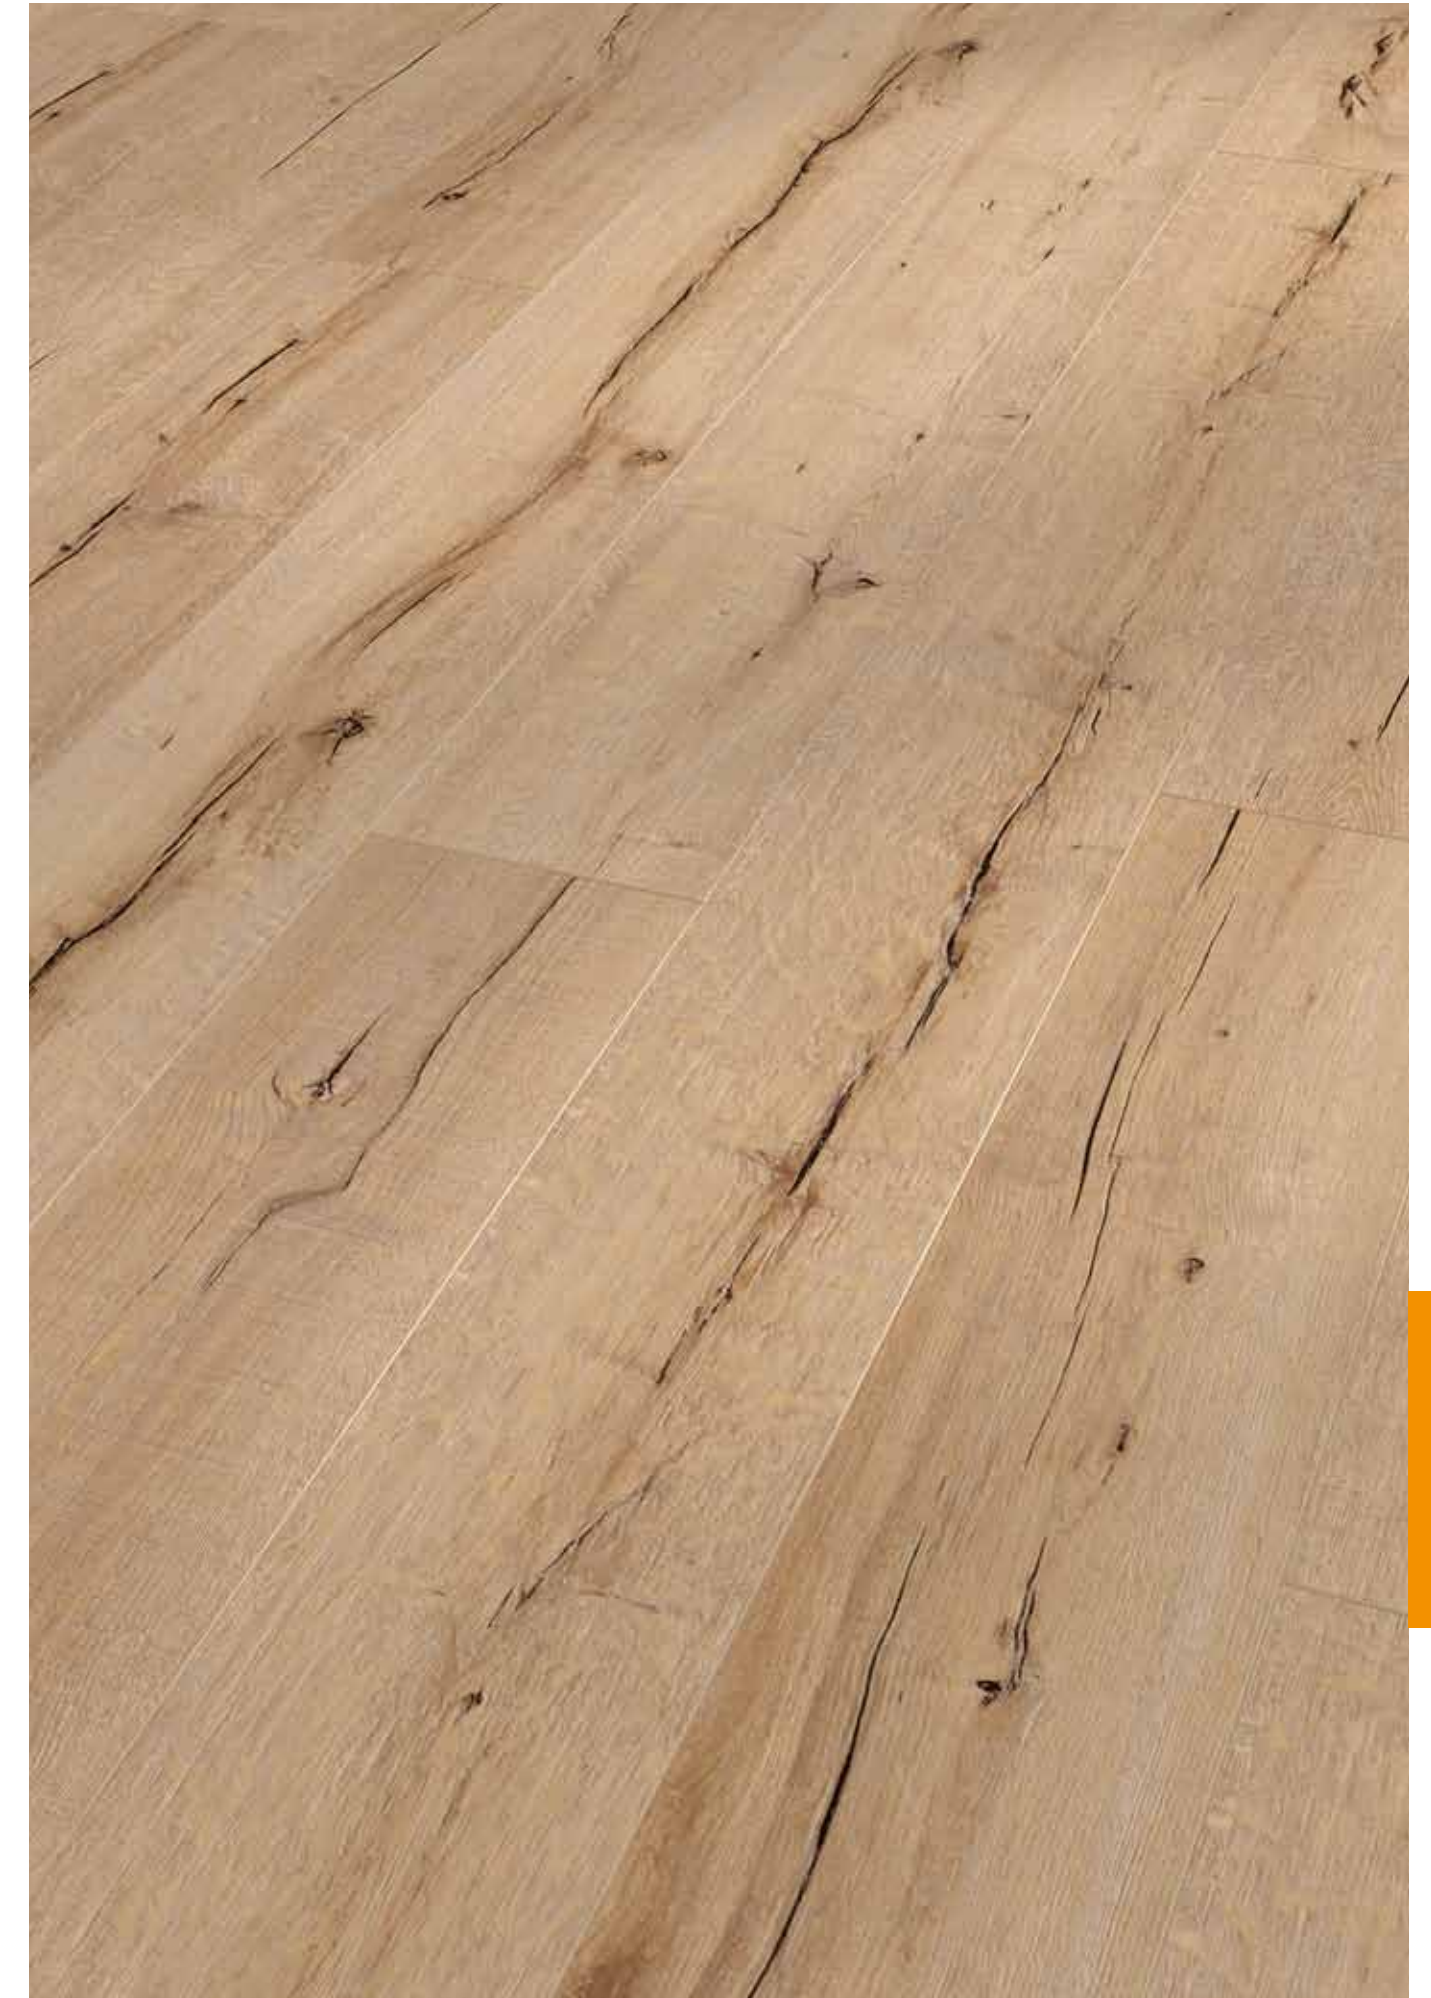

Laminat Edition M1

**100 PRO
VOM FACH**

Hersteller
Handel
Handwerk

www.meister.com

Räume voller Leben.

MEISTER

Edition M1 | Wintereiche natur 6321 | Holznachbildung | Porensynchron

Edition M1 | Wintereiche cappuccino 6322 | Holznachbildung | Porensynchron